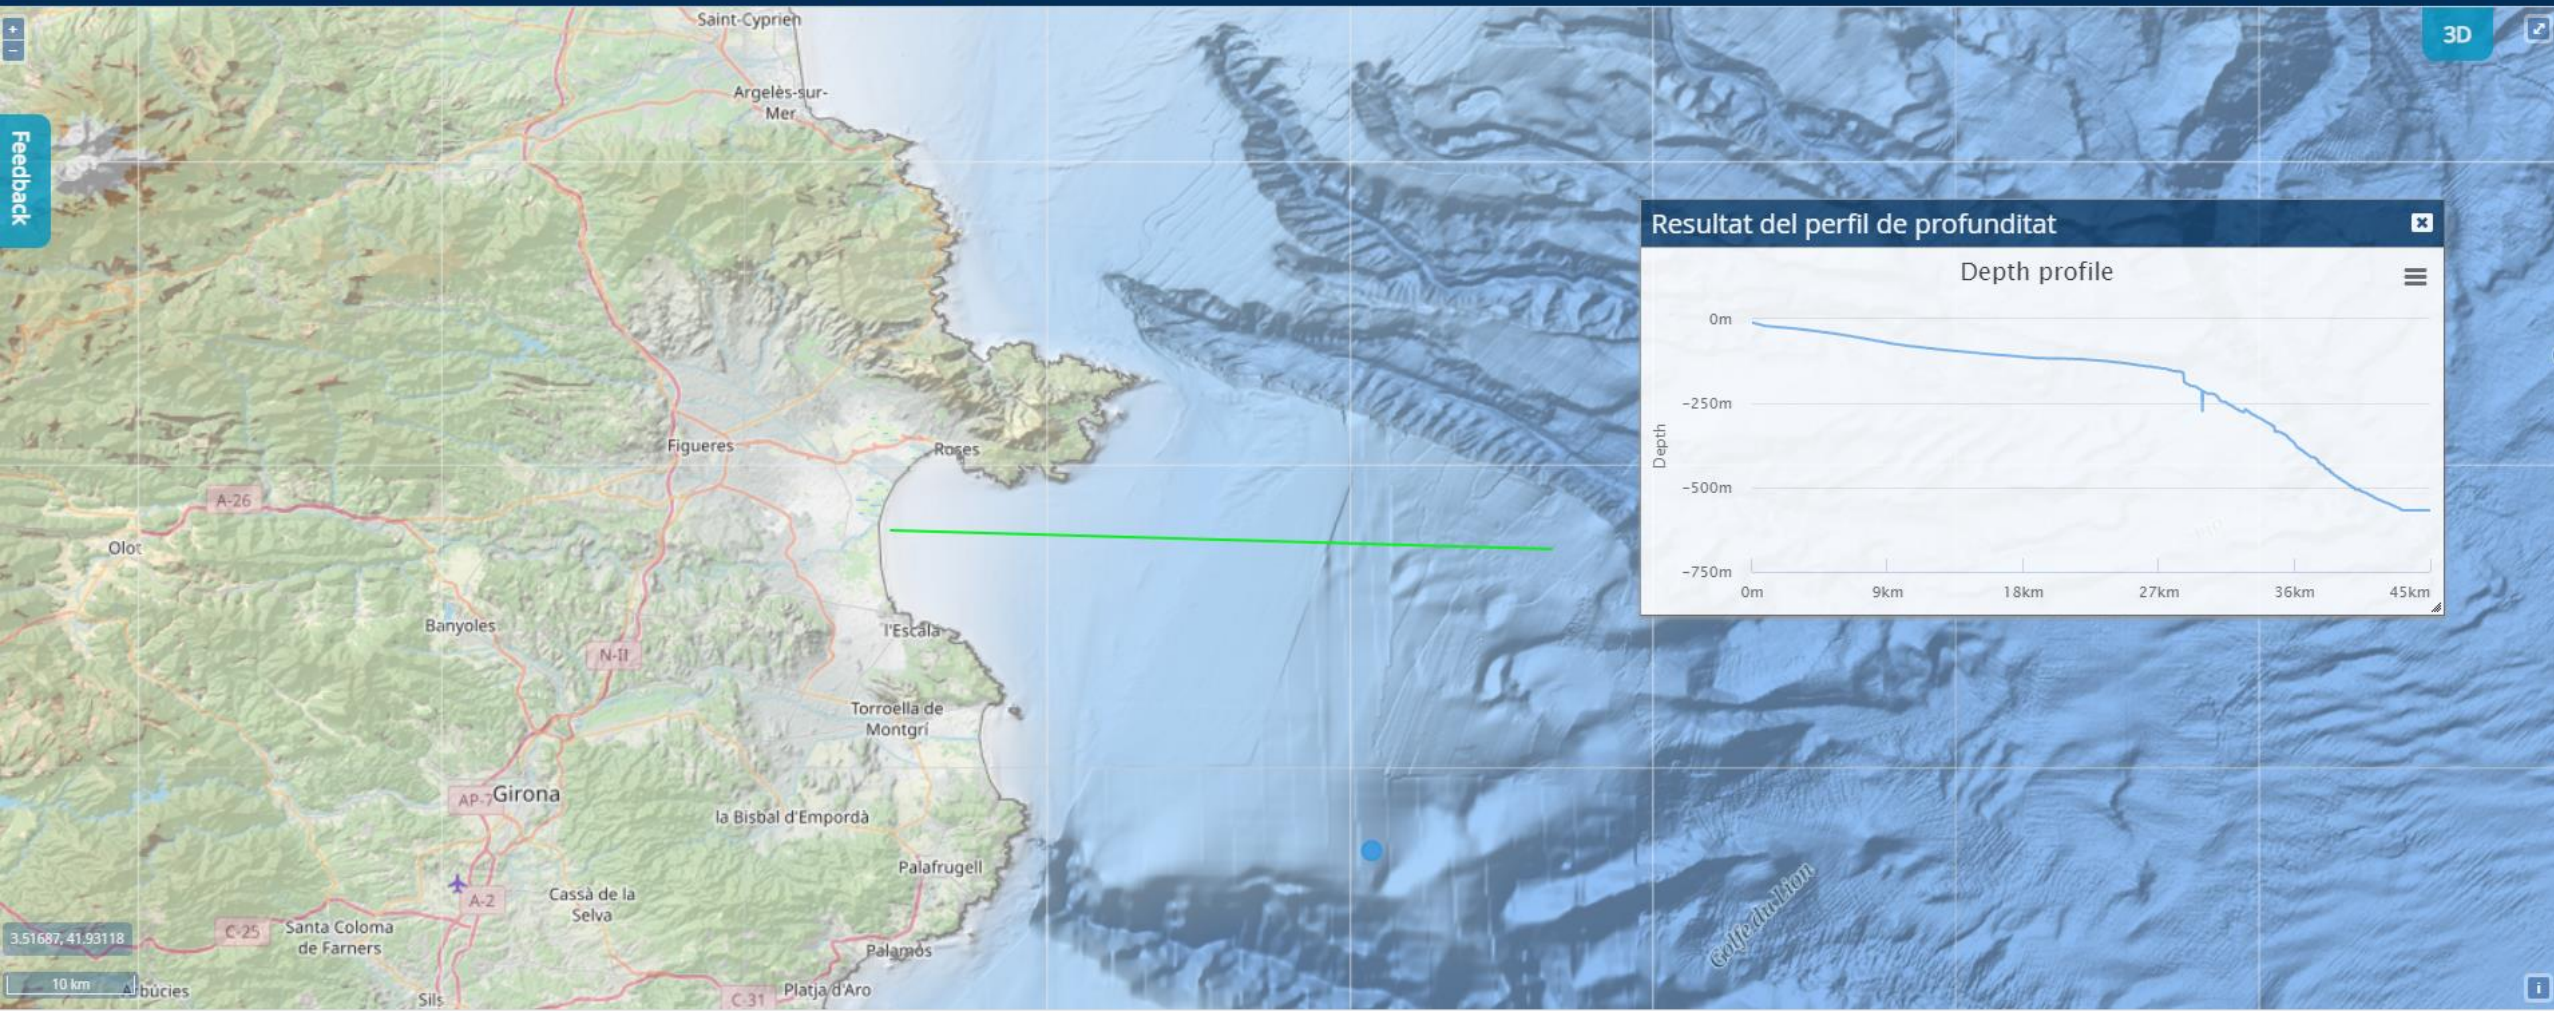

Batimetria Badia de Roses

Depth profile