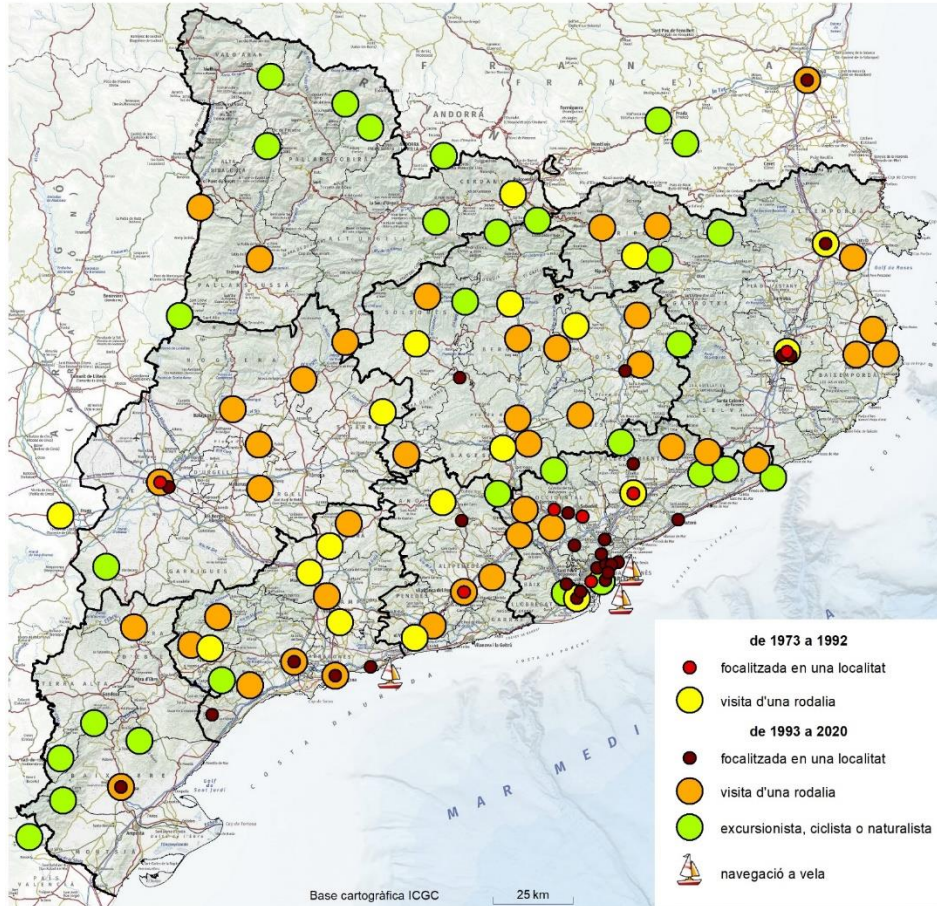

# Revista *Treballs*

- Revista creada el 1994
- 2 números per any
- Articles amb avaluació per pares
- Publica articles en valencià/català, també en altres llengües llatines i anglès d'autors-es de fora de l'àmbit lingüístic
- Indexació en curs
- **Crida a la presentació d'articles per als números del 2022**

# Sortides i viatges

**Societat  
Catalana de  
Geografia**